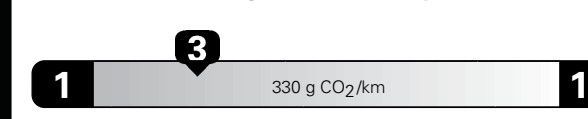

Annual fuel COST
for an annual distance of 20,000 km, and an average fuel price of $1.02 per litre

$ 2 876

Coût annuel en carburant
pour une distance annuelle de 20 000 km, et un prix moyen du carburant de 1,02 $ par litre

Standard pickup trucks range from /
Les camionnettes ordinaires font entre

10.4 – 16.3 L/100 km

L_e is gasoline litre equivalent
L_e signifie litre équivalent d'essence

Carbon Dioxide Rating / Indice de dioxyde de carbone

Best/meilleur

Smog Rating / Indice de Smog