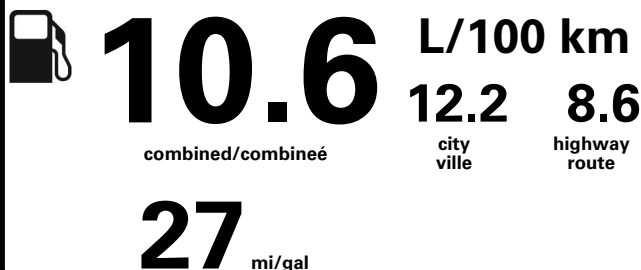

Annual fuel COST
for an annual distance of 20,000 km, and an average fuel price of \$1.02 per litre

\$ 2 162

Coût annuel en carburant
pour une distance annuelle de 20 000 km, et un prix moyen du carburant de 1,02 \$ par litre