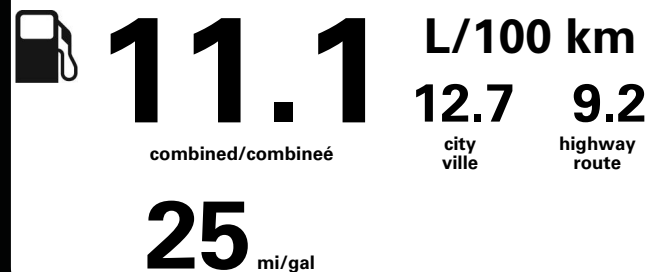

Annual fuel COST
for an annual distance of 20,000 km, and an average fuel price of \$0.98 per litre

\$ 2 176

Coût annuel en carburant
pour une distance annuelle de 20 000 km, et un prix moyen du carburant de 0,98 \$ par litre