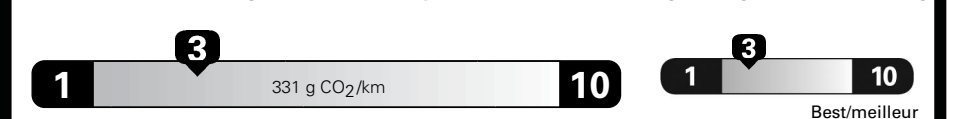

Annual fuel COST
for an annual distance of 20,000 km, and an average fuel price of $1.02 per litre

$ 2 876

Coût annuel en carburant
pour une distance annuelle de 20 000 km, et un prix moyen du carburant de 1,02 $ par litre

Standard SUVs range from /
Les VUS ordinaires font entre

2.5 - 20.3 Le/100 km

L_e is gasoline litre equivalent
L_e signifie litre équivalent d'essence

Carbon Dioxide Rating / Indice de dioxyde de carbone