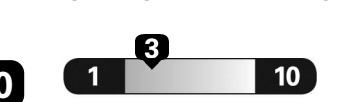

Best/meilleur

Smog Rating / Indice de Smog

Best/meilleur

Tailpipe emissions only / Émissions du tuyau d'échappement seulement

Estimates are based on Government of Canada approved criteria and testing methods. Vehicle's actual fuel consumption will vary.

Estimations établies selon des méthodes d'essai et des critères approuvés par le gouvernement du Canada. La consommation de carburant réelle du véhicule variera.

For more information visit

vehicles.nrcan.gc.ca

Pour plus d'information visitez

vehicules.nrcan.gc.ca