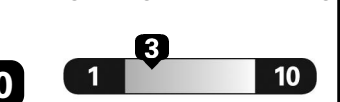

Best/meilleur

Smog Rating / Indice de Smog