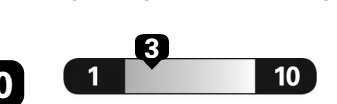

Best/meilleur

Smog Rating / Indice de Smog

Best/meilleur

Tailpipe emissions only / Émissions du tuyau d'échappement seulement

Estimates are based on Government of Canada approved criteria and testing methods. Vehicle's actual fuel consumption will vary.

Estimations établies selon des méthodes d'essai et des critères approuvés par le gouvernement du Canada. La consommation de carburant réelle du véhicule variera.

For more information visit

vehicles.nrcan.gc.ca

Pour plus d'information visitez

vehicules.nrcan.gc.ca