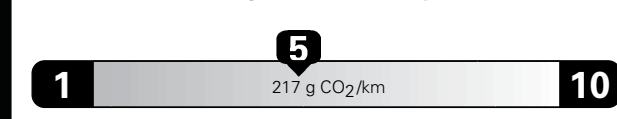

Best/meilleur

Smog Rating / Indice de Smog